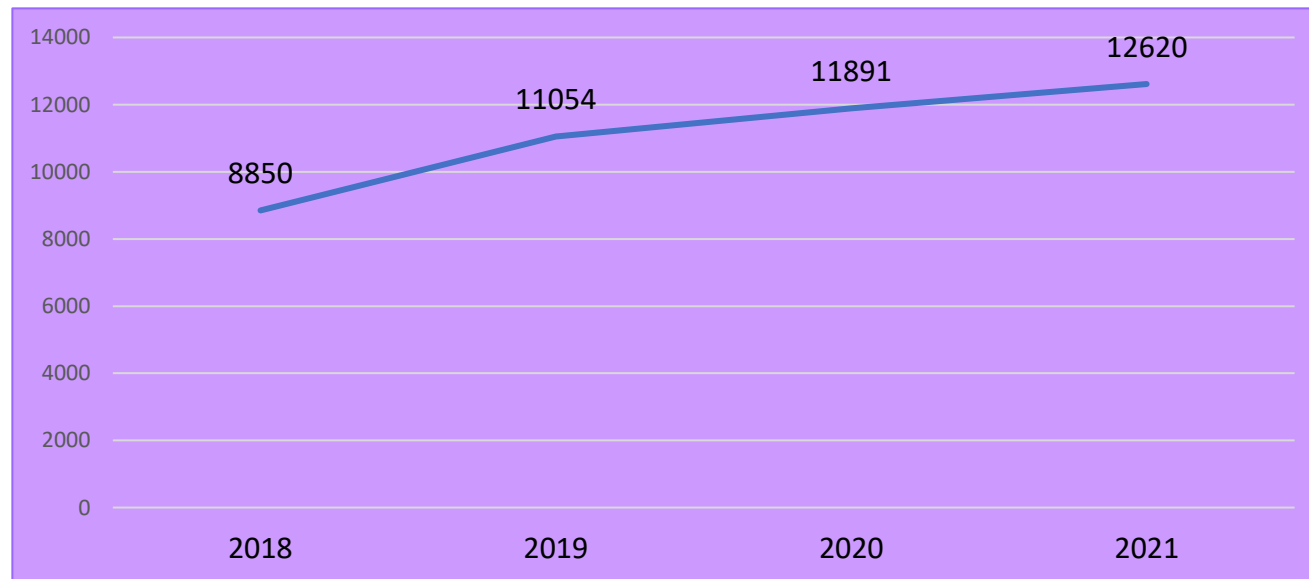

## Violencia familiar

### Comportamiento del delito de violencia familiar en Jalisco (2018-2021)

**Durante los últimos cuatro años, en Jalisco se ha presentado un promedio anual de 11,104 casos de violencia familiar.**

18/abril/2022

### COMPORTAMIENTO DEL DELITO DE VIOLENCIA FAMILIAR EN JALISCO (ENERO 2021-MARZO 2022)

**En la entidad se presentaron 3,046 casos durante enero, febrero y marzo de 2022, según cifras oficiales.**

Fuente: Plataforma de Seguridad Jalisco; última revisión: 18 de abril 2022.