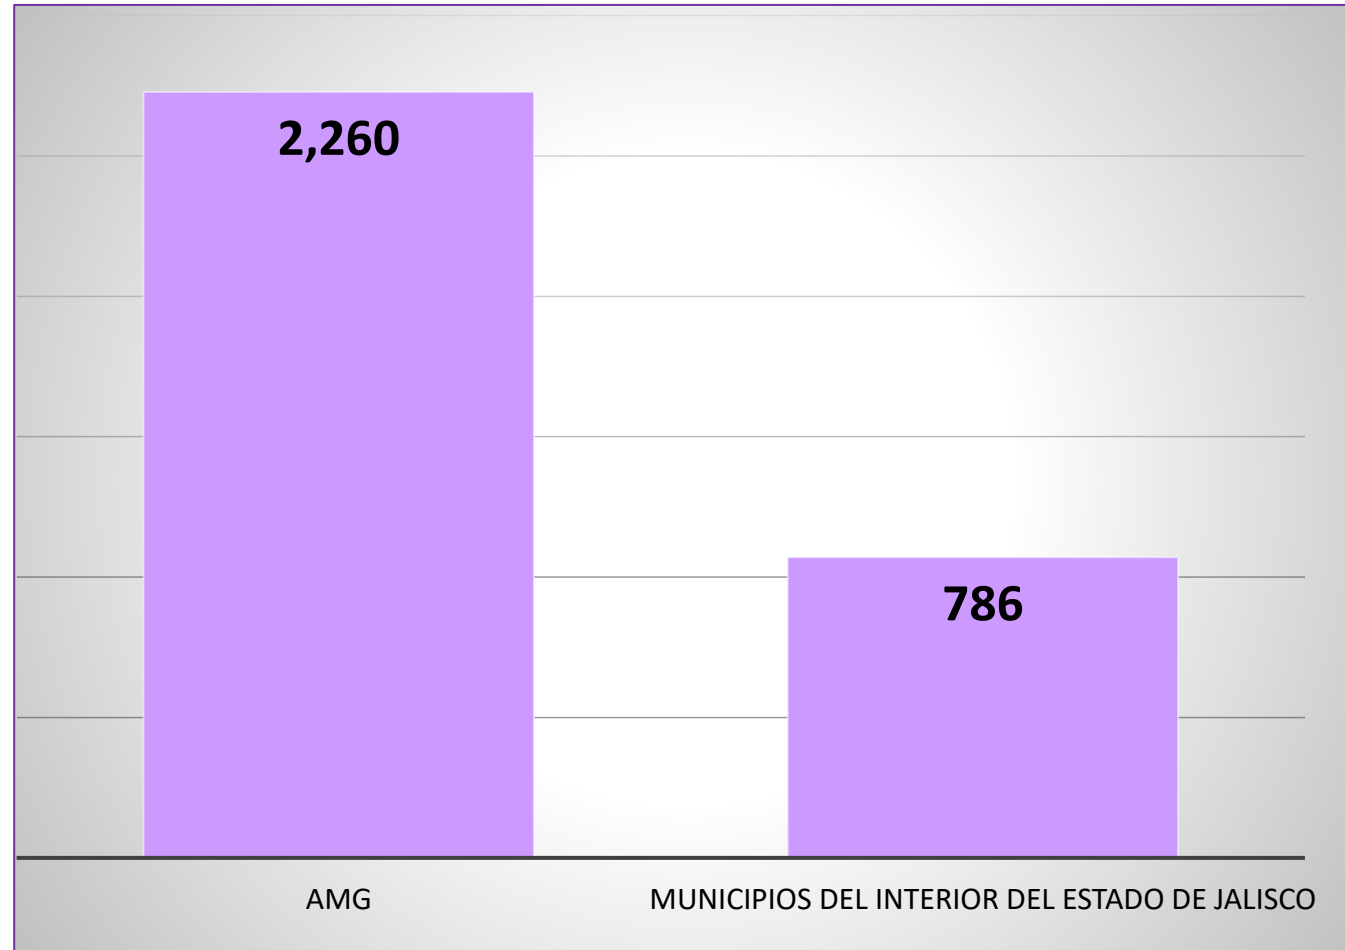

### Comportamiento del delito de violencia familiar en Jalisco (2018-2021)

**Durante los últimos cuatro años, en Jalisco se ha presentado un promedio anual de 11,104 casos de violencia familiar.**

18/abril/2022

## Violencia familiar

### COMPORTAMIENTO DEL DELITO DE VIOLENCIA FAMILIAR EN JALISCO (ENERO 2021-MARZO 2022)

**En la entidad se presentaron 3,046 casos durante enero, febrero y marzo de 2022, según cifras oficiales.**

Fuente: Plataforma de Seguridad Jalisco; última revisión: 18 de abril 2022.

## Distribución del delito de violencia familiar en Jalisco, según lugar de ocurrencia (enero-marzo 2022)

Fuente: Plataforma de Seguridad Jalisco; última revisión: 18 de abril 2022.