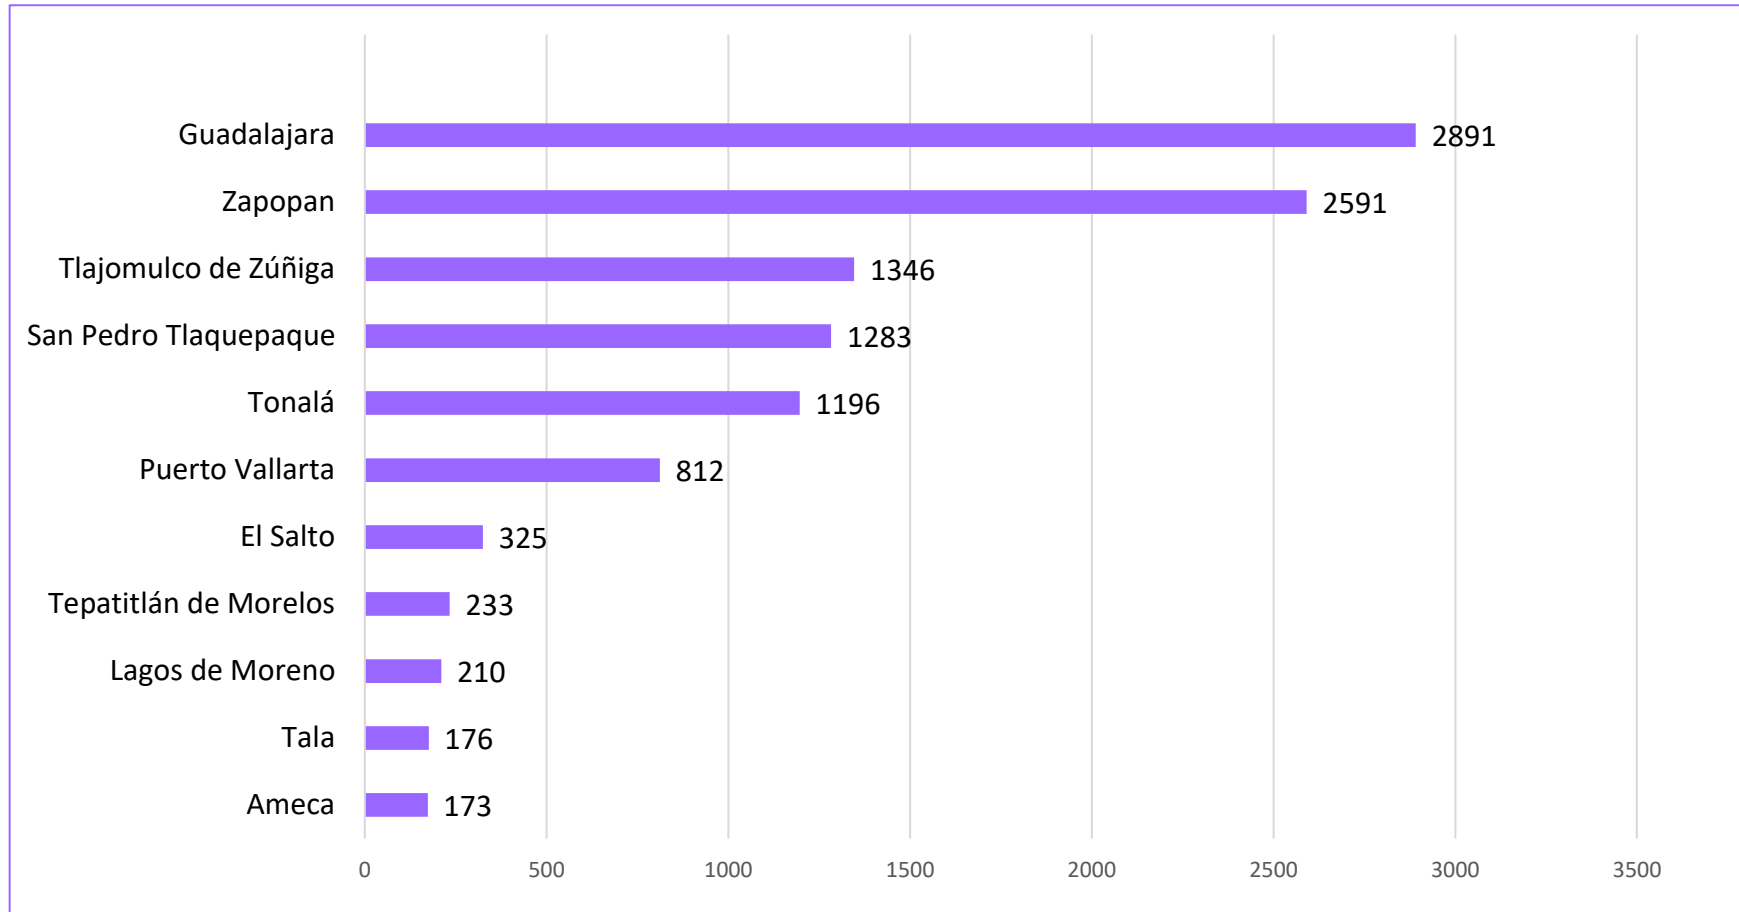

Municipios de Jalisco con mayor número de casos de violencia familiar (2020-2021)

Fuente: Instituto de Información Estadística y Geográfica de Jalisco (IIEG) del 1 de enero 2020 al 31 de diciembre 2021.