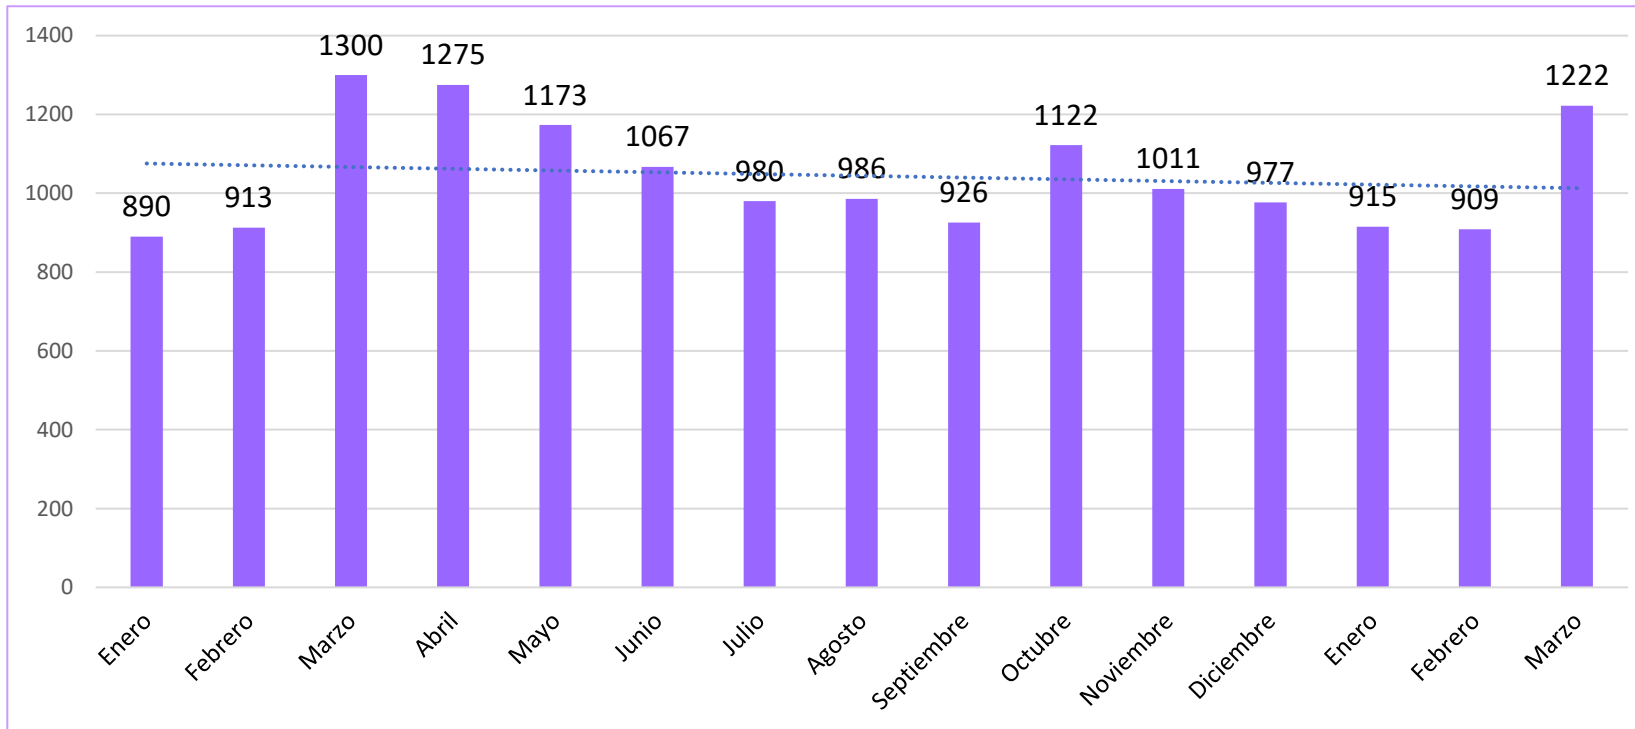

## Violencia familiar

### Comportamiento del delito de violencia familiar en Jalisco (2018-2021)

**Durante los últimos cuatro años, en Jalisco se ha presentado un promedio anual de 11,104 casos de violencia familiar.**

18/abril/2022

### COMPORTAMIENTO DEL DELITO DE VIOLENCIA FAMILIAR EN JALISCO (ENERO 2021-MARZO 2022)

**En la entidad se presentaron 3,046 casos durante enero, febrero y marzo de 2022, según cifras oficiales.**

Fuente: Plataforma de Seguridad Jalisco; última revisión: 18 de abril 2022.