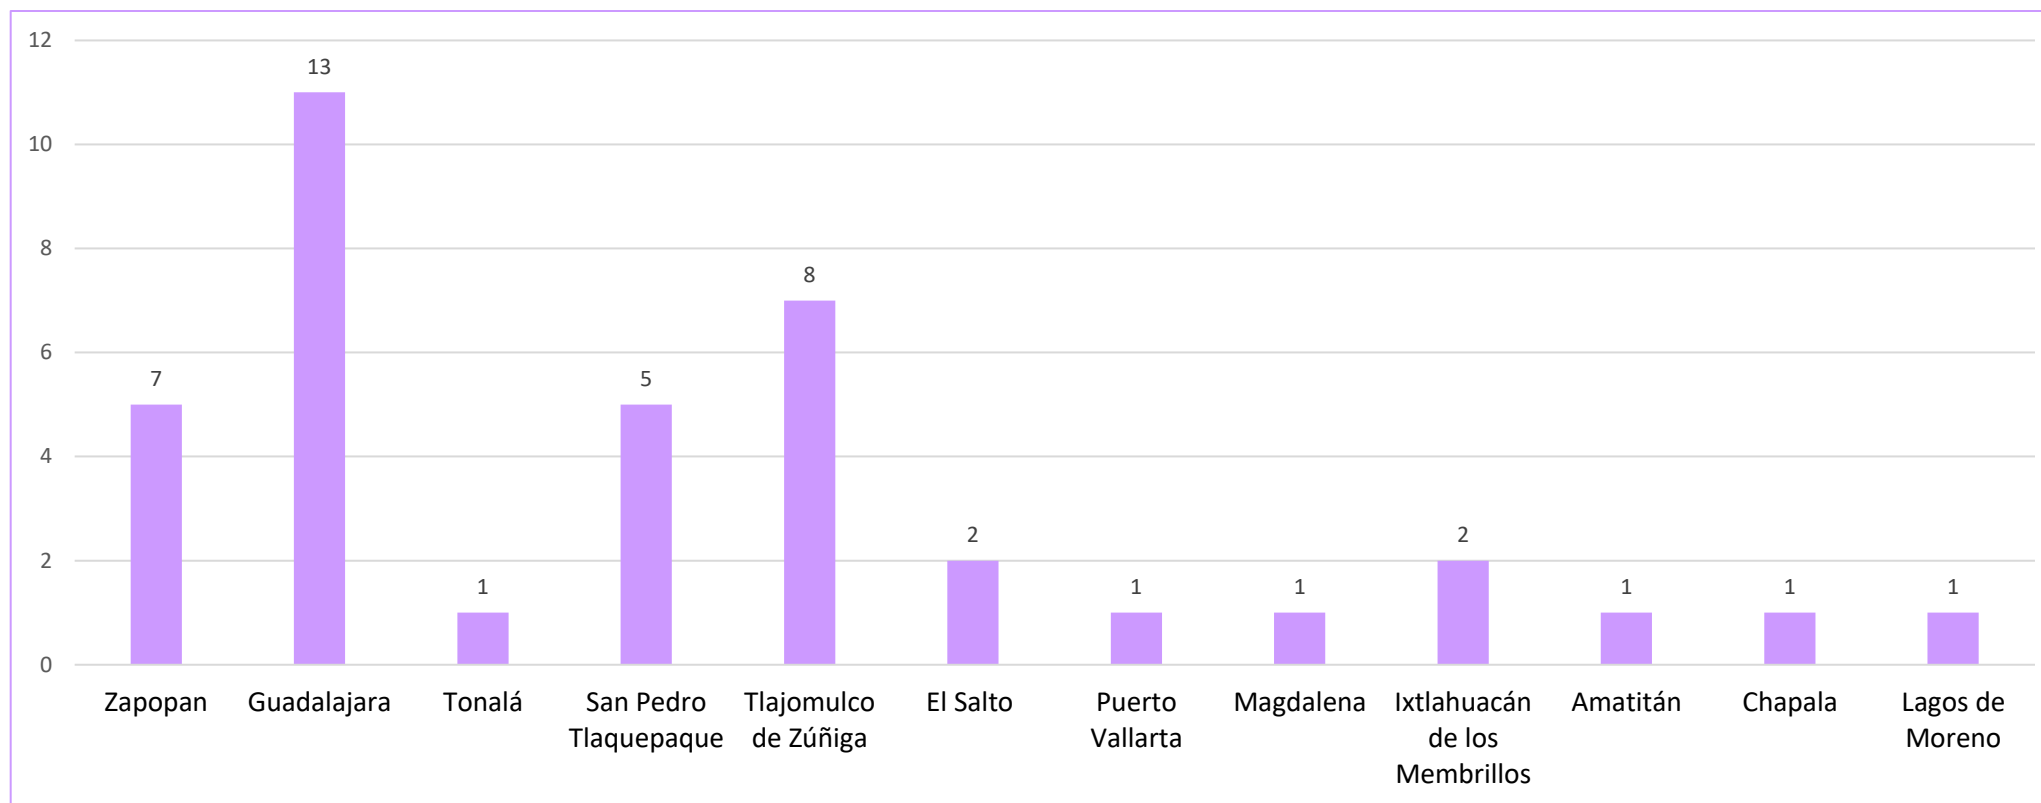

Registros en prensa sobre eventos de probable violencia familiar en Jalisco (2021-2022)

Fuente: registros en los medios de comunicación monitoreados por la Unidad de Análisis y Contexto de la CEDHJ del 1 de enero de 2021 al 18 de abril de 2022.